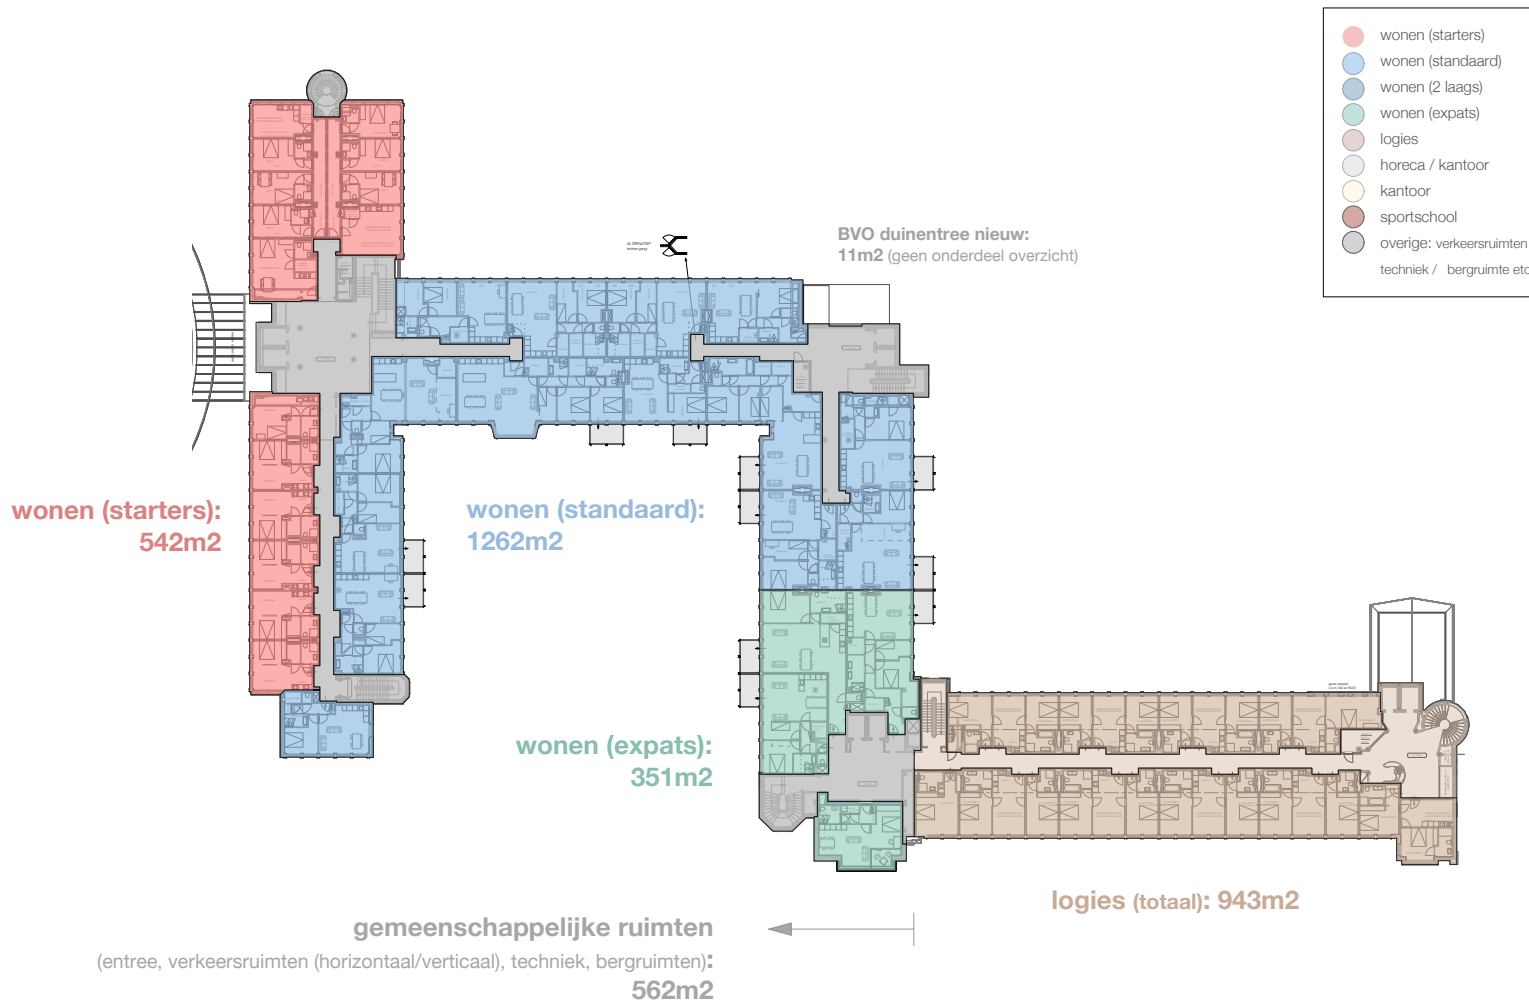

LAAG -2 BVO per functie

dd. 10-09-2018

LAAG -1 BVO per functie

dd. 10-09-2018

LAAG 0 BVO per functie

dd. 10-09-2018

LAAG 1 BVO per functie

dd. 10-09-2018

LAAG 2 BVO per functie

dd. 10-09-2018

- wonen (starters)
- wonen (standaard)
- wonen (2 laags)
- wonen (expats)
- logies
- horeca / kantoor
- kantoor
- sportschool
- overige: verkeersruimten /
techniek / bergruimte etc

wonen (starters):
542m²

wonen (standaard):
1229m²

wonen (expats):
351m²

logies (totaal): 943m²

gemeenschappelijke ruimten
(entree, verkeersruimten (horizontaal/verticaal), techniek, bergruimten):
600m²

LAAG 3 BVO per functie