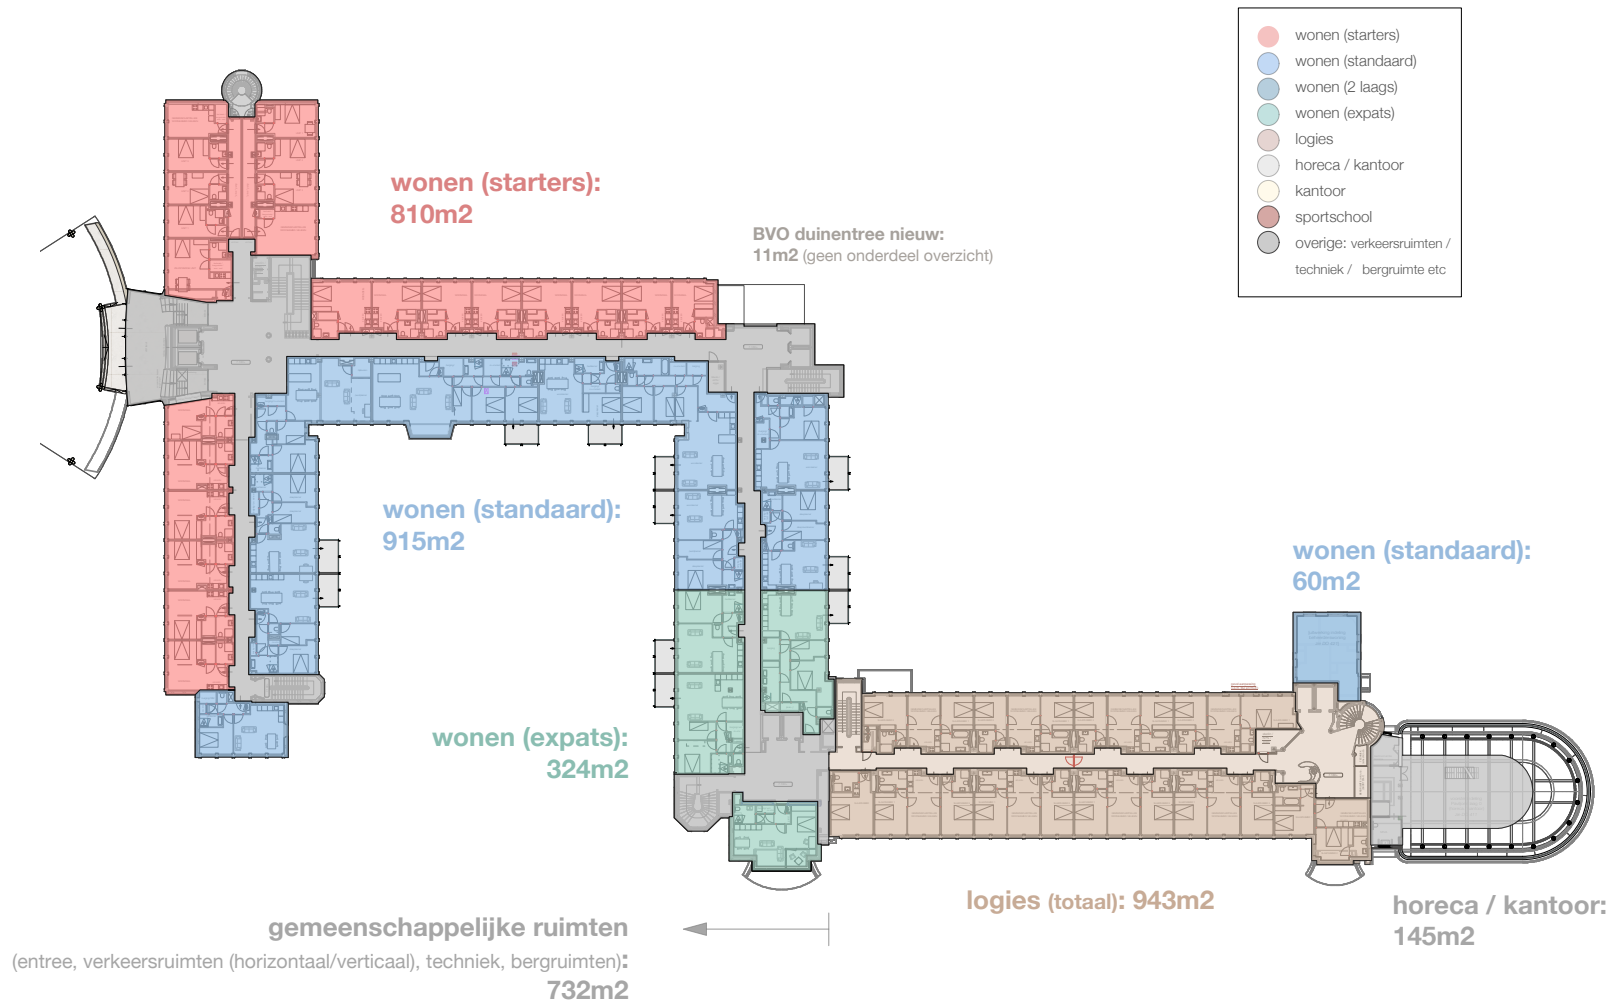

LAAG -2 BVO per functie

dd. 10-09-2018

LAAG -1 BVO per functie

dd. 10-09-2018

LAAG 0 BVO per functie

dd. 10-09-2018

LAAG 1 BVO per functie

dd. 10-09-2018

LAAG 2 BVO per functie

dd. 10-09-2018

- wonen (starters)
- wonen (standaard)
- wonen (2 laags)
- wonen (expats)
- logies
- horeca / kantoor
- kantoor
- sportschool
- overige: verkeersruimten /
techniek / bergruimte etc

wonen (starters):
542m²

wonen (standaard):
1229m²

wonen (expats):
351m²

logies (totaal): 943m²

gemeenschappelijke ruimten
(entree, verkeersruimten (horizontaal/verticaal), techniek, bergruimten):
600m²

LAAG 3 BVO per functie