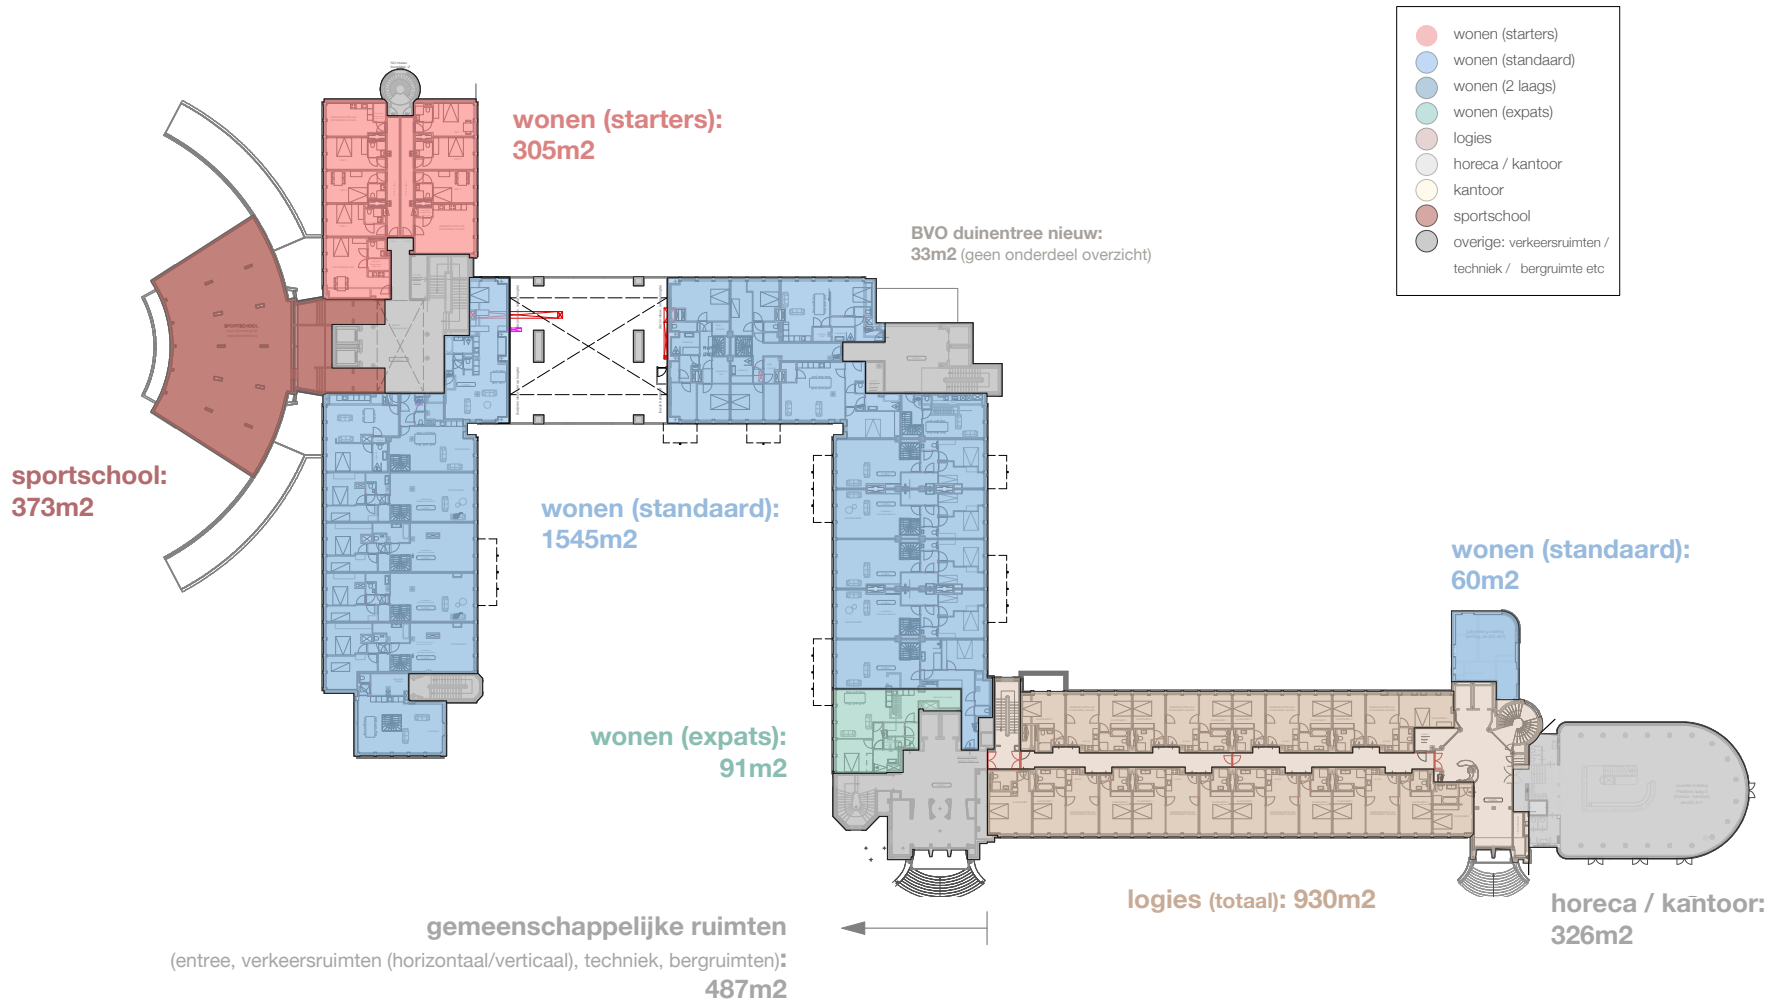

LAAG -2 BVO per functie

dd. 10-09-2018

LAAG -1 BVO per functie

dd. 10-09-2018

LAAG 0 BVO per functie

dd. 10-09-2018

LAAG 1 BVO per functie

dd. 10-09-2018

LAAG 2 BVO per functie

dd. 10-09-2018

- wonen (starters)
- wonen (standaard)
- wonen (2 laags)
- wonen (expats)
- logies
- horeca / kantoor
- kantoor
- sportschool
- overige: verkeersruimten /
techniek / bergruimte etc

wonen (starters):
542m²

wonen (standaard):
1229m²

wonen (expats):
351m²

logies (totaal): 943m²

gemeenschappelijke ruimten
(entree, verkeersruimten (horizontaal/verticaal), techniek, bergruimten):
600m²

LAAG 3 BVO per functie