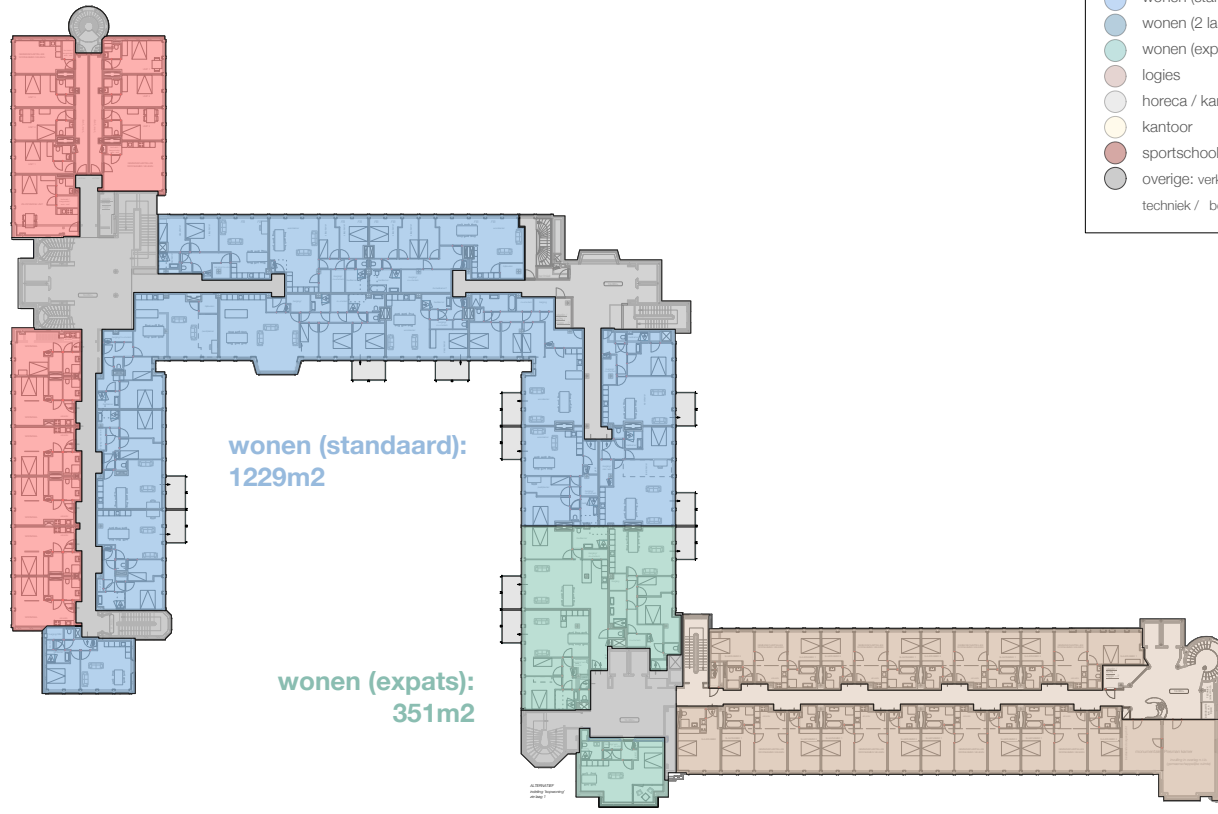

LAAG -2 BVO per functie

dd. 10-09-2018

LAAG -1 BVO per functie

dd. 10-09-2018

LAAG 0 BVO per functie

dd. 10-09-2018

LAAG 1 BVO per functie

dd. 10-09-2018

LAAG 2 BVO per functie

dd. 10-09-2018

- wonen (starters)
- wonen (standaard)
- wonen (2 laags)
- wonen (expats)
- logies
- horeca / kantoor
- kantoor
- sportschool
- overige: verkeersruimten /
techniek / bergruimte etc

wonen (starters):
542m²

wonen (standaard):
1229m²

wonen (expats):
351m²

logies (totaal): 943m²

gemeenschappelijke ruimten
(entree, verkeersruimten (horizontaal/verticaal), techniek, bergruimten):
600m²

LAAG 3 BVO per functie