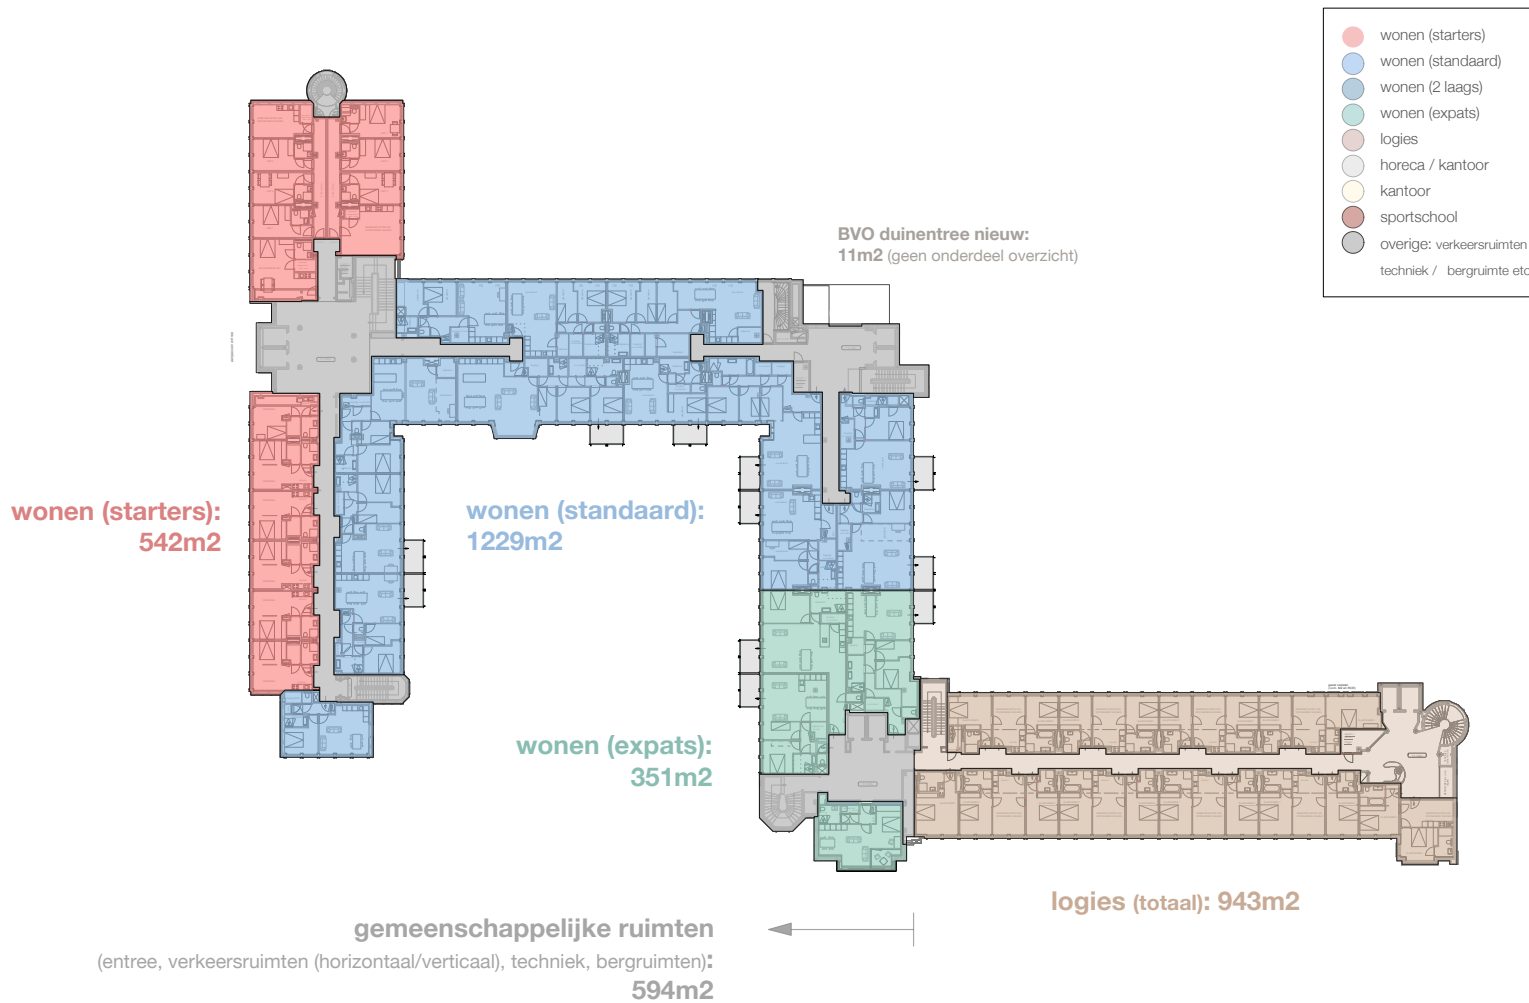

LAAG -2 BVO per functie

dd. 10-09-2018

LAAG -1 BVO per functie

dd. 10-09-2018

LAAG 0 BVO per functie

dd. 10-09-2018

LAAG 1 BVO per functie

dd. 10-09-2018

LAAG 2 BVO per functie

dd. 10-09-2018

- wonen (starters)
- wonen (standaard)
- wonen (2 laags)
- wonen (expats)
- logies
- horeca / kantoor
- kantoor
- sportschool
- overige: verkeersruimten /
techniek / bergruimte etc

wonen (starters):
542m²

wonen (standaard):
1229m²

wonen (expats):
351m²

logies (totaal): 943m²

gemeenschappelijke ruimten
(entree, verkeersruimten (horizontaal/verticaal), techniek, bergruimten):
600m²

LAAG 3 BVO per functie